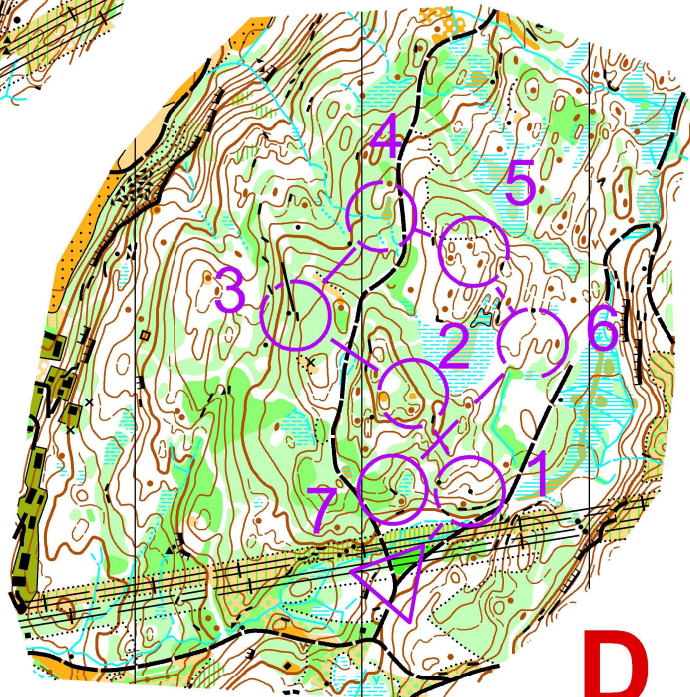

Byåsen-trening 10.04.2024

A1
1,1km

A2
1,4km

B1
1,5km

DOVRE
ENTREPRENØR AS

Byåsen-trening 10.04.2024

DOVRE
ENTREPRENØR AS

B2

2,2km

D

1,2km

C 1,5km

Til start