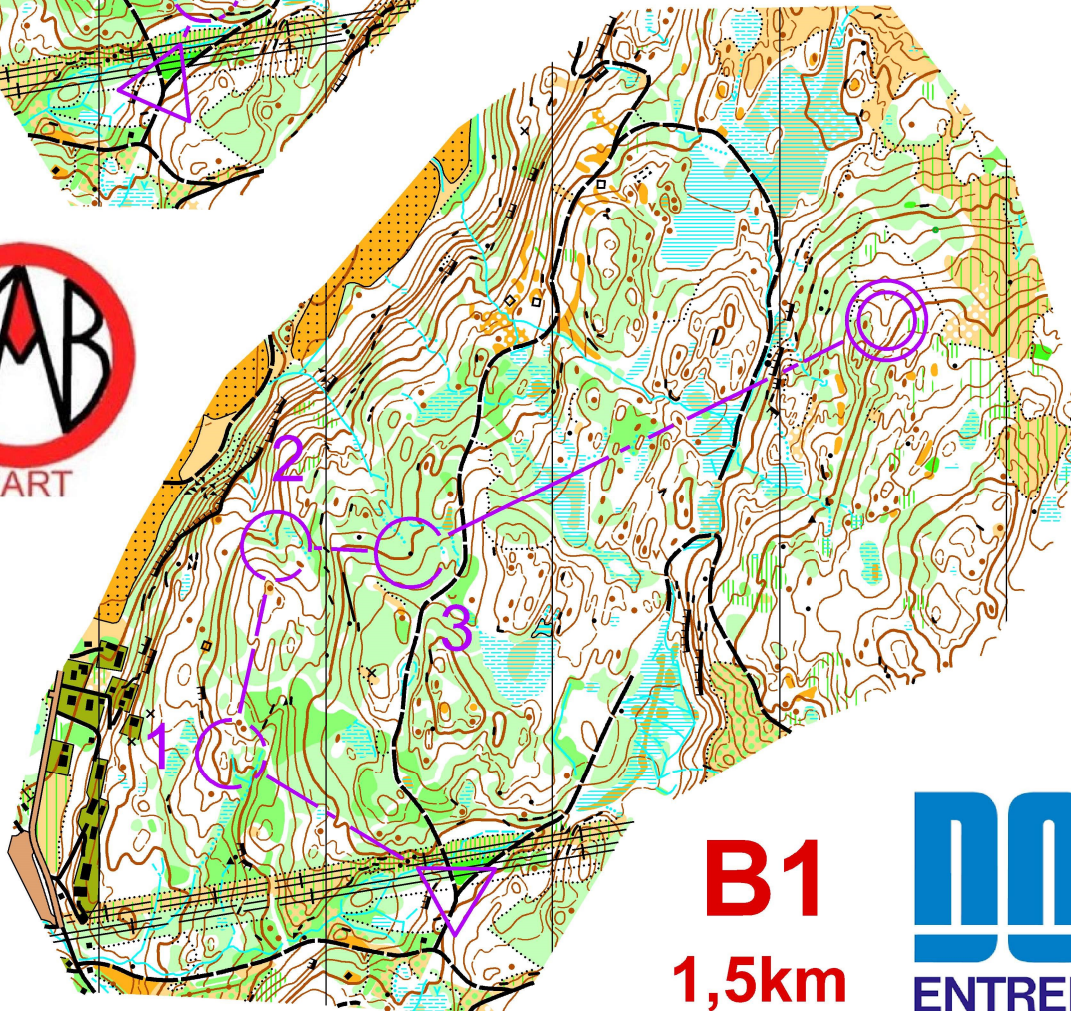

Byåsen-trening 10.04.2024

A1
1,1km

A2
1,4km

B1
1,5km

DOVRE
ENTREPRENØR AS

Byåsen-trening 10.04.2024

DOVRE
ENTREPRENØR AS

B2

2,2km

D

1,2km

C 1,5km

Til start