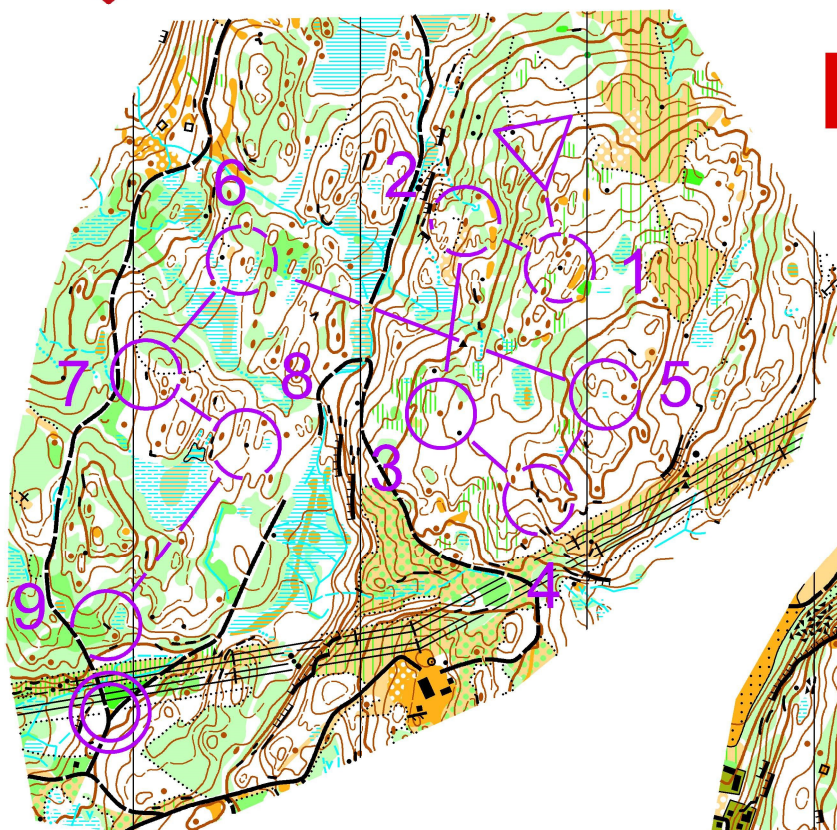

Byåsen-trening 10.04.2024

A1
1,1km

A2
1,4km

B1
1,5km

DOVRE
ENTREPRENØR AS

Byåsen-trening 10.04.2024

DOVRE
ENTREPRENØR AS

B2

2,2km

D

1,2km

C 1,5km

Til start