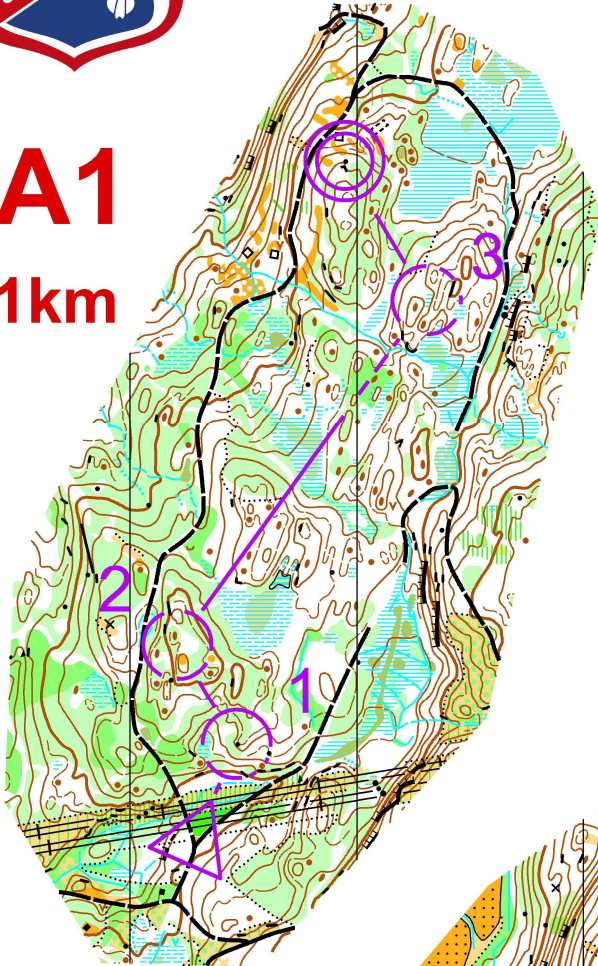

Byåsen-trening 10.04.2024

A1
1,1km

A2
1,4km

B1
1,5km

DOVRE
ENTREPRENØR AS

Byåsen-trening 10.04.2024

DOVRE
ENTREPRENØR AS

B2

2,2km

D

1,2km

C 1,5km

Til start